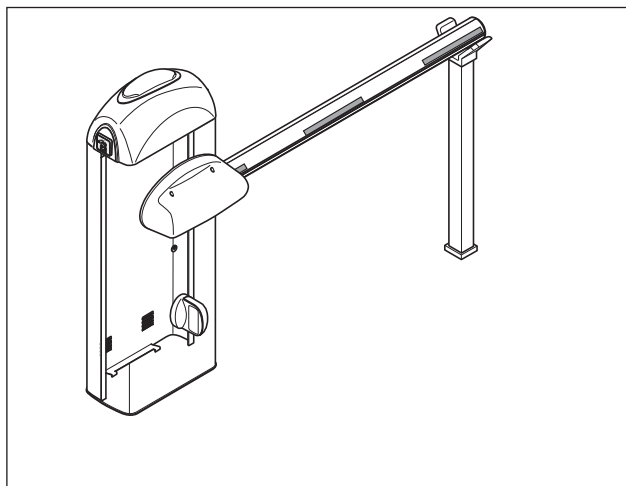

® СЕРИЯ GARD

ФИКСИРОВАННАЯ ОПОРА ДЛЯ СТРЕЛЫ G 8000

G02807

Documentazione
Technica
T72
rev 0.1
10/2004
© CAME
CANCELLI AUTOMATICI
119GT72

МОНТАЖНОЕ
ОСНОВАНИЕ
ТУМБЫ
ШЛАГБАУМА

МОНТАЖНОЕ
ОСНОВАНИЕ
ФИКСИРОВАННОЙ
ОПОРЫ