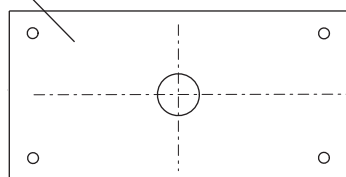

® СЕРИЯ GARD

ФИКСИРОВАННАЯ ОПОРА ДЛЯ СТРЕЛЫ G 8000

G02807

Documentazione
Technica
T72
rev 0.1
10/2004
© CAME
CANCELLI AUTOMATICI
119GT72

МОНТАЖНОЕ
ОСНОВАНИЕ
ТУМБЫ
ШЛАГБАУМА

МОНТАЖНОЕ
ОСНОВАНИЕ
ФИКСИРОВАННОЙ
ОПОРЫ