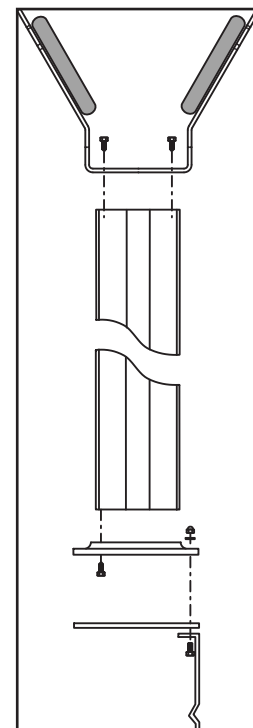

® СЕРИЯ GARD

ФИКСИРОВАННАЯ ОПОРА ДЛЯ СТРЕЛЫ G 8000

G02807

Documentazione
Technica
T72
rev 0.1
10/2004
© CAME
CANCELLI AUTOMATICI
119GT72

МОНТАЖНОЕ
ОСНОВАНИЕ
ТУМБЫ
ШЛАГБАУМА

МОНТАЖНОЕ
ОСНОВАНИЕ
ФИКСИРОВАННОЙ
ОПОРЫ